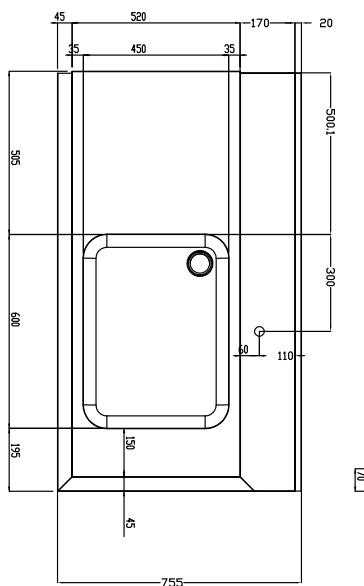

Omschrijving

Product Nr.

Aanvoertafel van rechts naar links voor korventransportmachine. 60 mm hoog blad van roestvrijstaal AISI304 met driezijdig een blokprofiel voor korfgeleiding. Één korte zijde voorzien van een vlakke koppelrand voor het monteren van de tafel aan de afwasmachine. Naadloos ingelaste spoelbak 600x450x300 mm, met 2" afvoerplug en een roestvrijstalen overlooppijp. 260 mm hoge spatwand over de volledige tafellengte. Pootstel van roestvrijstalen buis 40x40 mm met roestvrijstalen stelvoeten, hoogteverstelling +50/-50 mm.

Uitvoering

- Wordt ongemonteerd geleverd, is eenvoudig zelf te monteren.
- Geschikt voor afwasmachinekorven van 500x500 mm.
- De tafel is voor directe verbinding op de aanvoerszijde van de afwasmachine, met doorvoerrichting van rechts naar links.
- Geschikt voor plaatsing bij de afwasmachine, zonder andere tafels.

Duurzaamheid

- Roestvrijstalen stelvoeten (instelbaar +50/-50 mm) voor het instellen van de juiste werkhoogte en om ervoor te zorgen dat het lekwater terug de afwasmachine in loopt.

Goedkeuring

Front aanzicht

Zij aanzicht

D = Afvoer

Boven aanzicht

Water

Afvoer aansluiting 2"

Algemene gegevens

Externe afmetingen, lengte	1300 mm
Externe afmetingen, breedte	755 mm
Externe afmetingen, hoogte	1170 mm
Gewicht, netto	24 kg
Spatwand, hoogte	260 mm
Spoelbak afmetingen (LxBxD)	600x450x300 mm