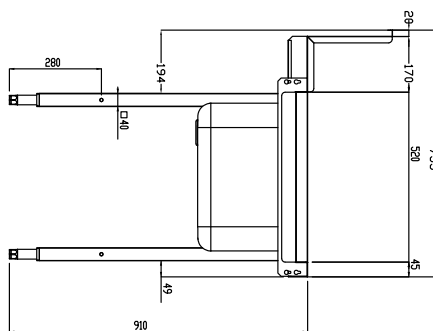

Uitvoering

- Wordt ongemonteerd geleverd, is eenvoudig zelf te monteren.
- Geschikt voor afwasmachinekorven van 500x500 mm.
- De tafel is voor directe verbinding op de aanvoerszijde van de afwasmachine, met doorvoerrichting van rechts naar links.
- Geschikt voor plaatsing bij de afwasmachine, zonder andere tafels.

Constructie

- Volledige constructie van roestvrijstaal 1.4301 (AISI304).
- De spatwand voorkomt water lekkage.
- Diepe anti-drip profielen, volledig gesloten voor veilig spoelen en eenvoudige reiniging.
- Alle oppervlakken zijn glad en gepolijst uitgevoerd.
- De 40x40 mm poten zijn van roestvrijstalen buis AISI304.
- Gekoppeld aan één zijde tegen de afwasmachine en geplaatst op een pootstel aan de andere zijde.
- Als accessoire zijn leverbaar een handdouche, een bodemschap, een filterkorf en een bordenschrapper.

Duurzaamheid

- Roestvrijstalen stelvoeten (instelbaar +50/-50 mm) voor het instellen van de juiste werkhoogte en om ervoor te zorgen dat het lekwater terug de afwasmachine in loopt.

Goedkeuring

Front aanzicht

Zij aanzicht

D = Afvoer

Boven aanzicht

Water

Afvoer aansluiting 2"

Algemene gegevens

Externe afmetingen, lengte	1300 mm
Externe afmetingen, breedte	755 mm
Externe afmetingen, hoogte	1170 mm
Gewicht, netto	24 kg
Spatwand, hoogte	260 mm
Spoelbak afmetingen (LxBxD)	600x450x300 mm