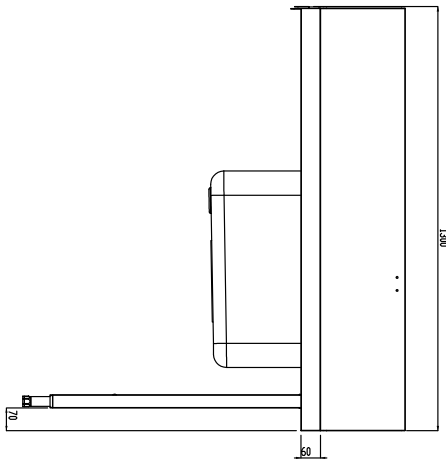

Uitvoering

- Wordt ongemonteerd geleverd, is eenvoudig zelf te monteren.
- Geschikt voor afwasmachinekorven van 500x500 mm.
- De tafel is voor directe verbinding op de aanvoerszijde van de afwasmachine, met doorvoerrichting van rechts naar links.
- Geschikt voor plaatsing bij de afwasmachine, zonder andere tafels.

Constructie

- Volledige constructie van roestvrijstaal 1.4301 (AISI304).
- De spatwand voorkomt water lekkage.
- Diepe anti-drip profielen, volledig gesloten voor veilig spoelen en eenvoudige reiniging.
- Alle oppervlakken zijn glad en gepolijst uitgevoerd.
- De 40x40 mm poten zijn van roestvrijstalen buis AISI304.
- Gekoppeld aan één zijde tegen de afwasmachine en geplaatst op een pootstel aan de andere zijde.
- Als accessoire zijn leverbaar een handdouche, een bodemschap, een filterkorf en een bordenschrapper.

Duurzaamheid

- Roestvrijstalen stelvoeten (instelbaar +50/-50 mm) voor het instellen van de juiste werkhoogte en om ervoor te zorgen dat het lekwater terug de afwasmachine in loopt.

Goedkeuring

Front aanzicht

Zij aanzicht

D = Afvoer

Boven aanzicht

Water

Afvoer aansluiting 2"

Algemene gegevens

Externe afmetingen, lengte	1300 mm
Externe afmetingen, breedte	755 mm
Externe afmetingen, hoogte	1170 mm
Gewicht, netto	24 kg
Spatwand, hoogte	260 mm
Spoelbak afmetingen (LxBxD)	600x450x300 mm